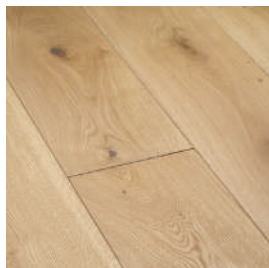

SVÉDPADLÓ  
STRAIGHT PLANK

**Edelholz**  
Limestone  
14 mm vastag / Thick

KONYHA PADLÓLAP  
KITCHEN FLOOR TILES

**Porcelanosa**  
Urban Natural Nature  
59,6x59,6 cm  
Matt

KILINCS  
HANDLE

**Maestro Thema Pro**  
Rozsdamentes acél  
/ Stainless steel  
Matt